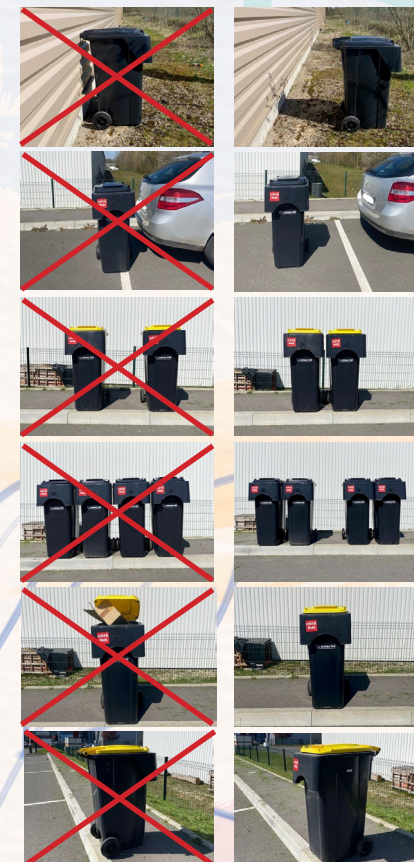

ATTENTION !
Un bac mal présenté, non
conforme et non pucé ne sera
pas collecté !
CONSULTEZ l'ensemble des
consignes de collecte sur
www.covaltri77.fr

Application

Disponible sur
Google play

Disponible sur
App Store

POUR LES COLLECTES DES BACS

- Du matin : sortir les conteneurs
  LA VEILLE AU SOIR.
- De l'après-midi : sortir les conteneurs
  AVANT 11 HEURES.

INSCRIPTIONS ENCOMBRANTS

www.encombrants-covaltri77.com
0 801 902 477

⚠ Jours fériés ⚠

1er janvier et 25 décembre

Pensez à consulter les jours de rattrapages.
Les collectes sont assurées normalement
les autres jours fériés.

PanneauPocket
Suivez l'actualité et les alertes
de Covaltri77 avec l'application gratuite
PanneauPocket ou sur ordinateur
app.panneaupocket.fr
Disponible gratuitement sur